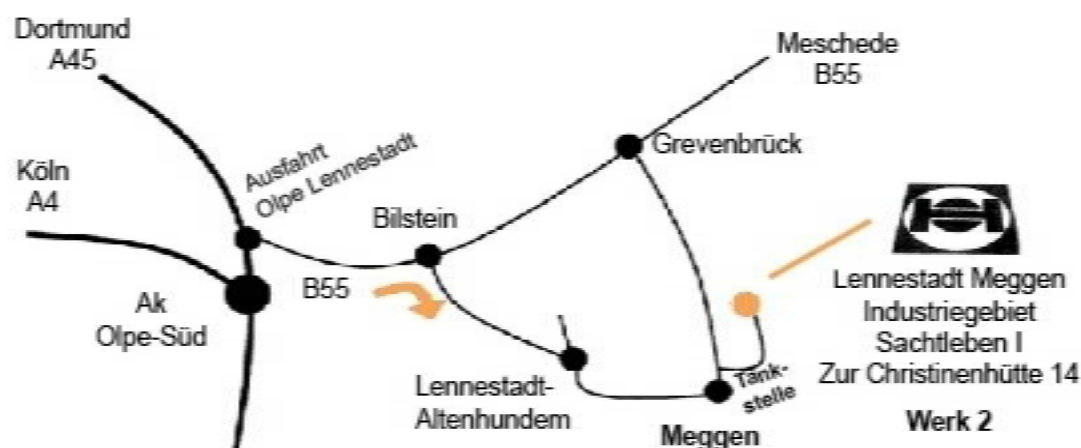

Ortsclub im
ADAC Westfalen e.V.

ADAC

Einladung

8. Vorlauf Region Süd zur
ADAC Westfalen-Meisterschaft 2019
im Jugendkartslalom

am **30. Juni 2019**

WANN

30. Juni 2019

WO

STARTGELD

ADAC-Mitglieder: frei; Gaststarter: keine

VERSICHERUNG

Die Veranstaltung ist über den ADAC Westfalen versichert.

ADAC Westfalen e.V.
Sport / Ortsclub / Jugend
Freie-Vogel-Str. 39
44269 Dortmund

Reg.Nr.: 111-2019

13.05.2019, 13:03

WEGBESCHREIBUNG

In Altenhundem an der Ampel rechts fahren Richtung Meggen und Meschede!

Immer geradeaus weiter bis man hinter der Tankstelle (Oil) rechts ins Industriegebiet Sachtleben I abbiegen kann!