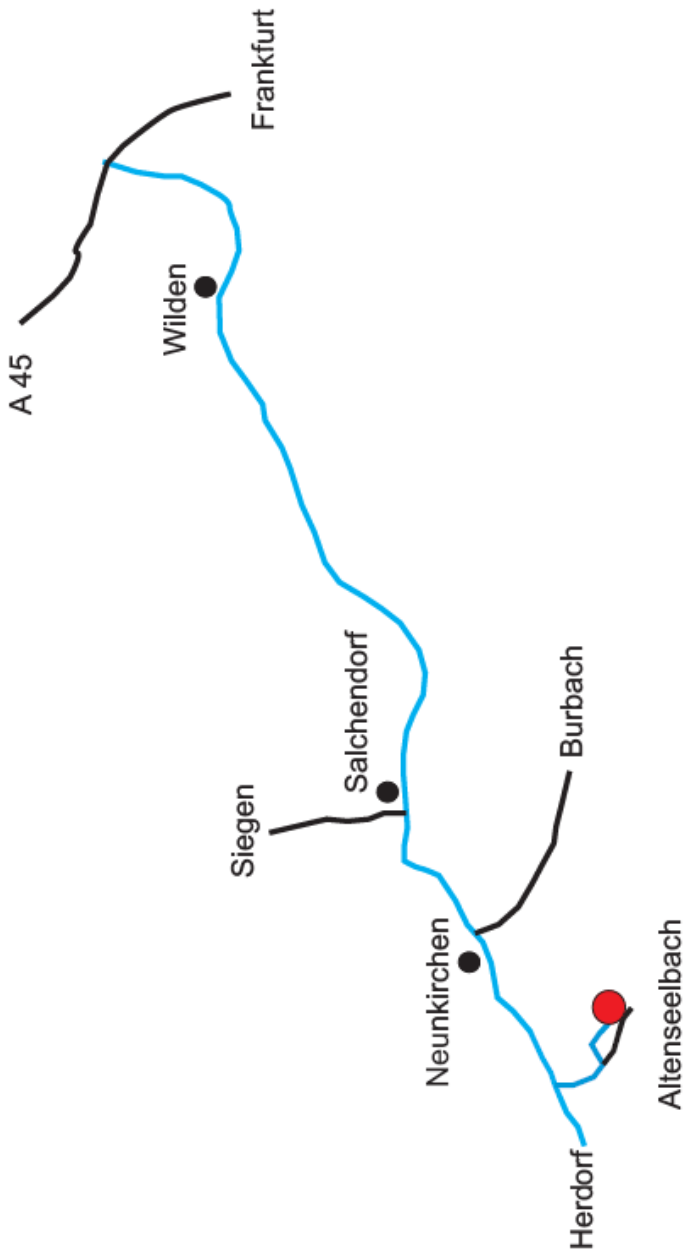

Wegbeschreibung:

Doppeveranstaltung

AC Hohenseelbachskopf

Kartslalom

03.10.2016

2 Läufe zur
Siegerlandmeisterschaft
im Jugendkartslalom

Info's

www.achohenseelbachskopf.de

Ortsclub im
ADAC Westfalen e.V.

Veranstalter:

Veranstaltung 1+2

Die Streckenbegehung findet immer für 2 Klassen gleichzeitig statt!

Jugendgruppe des AC Hohenseelbachkopf e.V.
Jägerstr. 15
57290 Neunkirchen

Klasse 1 + 2 zusammen
Klasse 3 + 4 zusammen
Klasse 5 + 6 zusammen

Veranstaltungsort:

Verkehrsübungsplatz
Altenseelbach
Am Hellerberg
57290 Neunkirchen

Startzeiten:

K 1	09:00
K 2	im Anschluss an K1
K 3	11:30
K 4	im Anschluss an K3
K 5	14:00
K 6	im Anschluss an K5