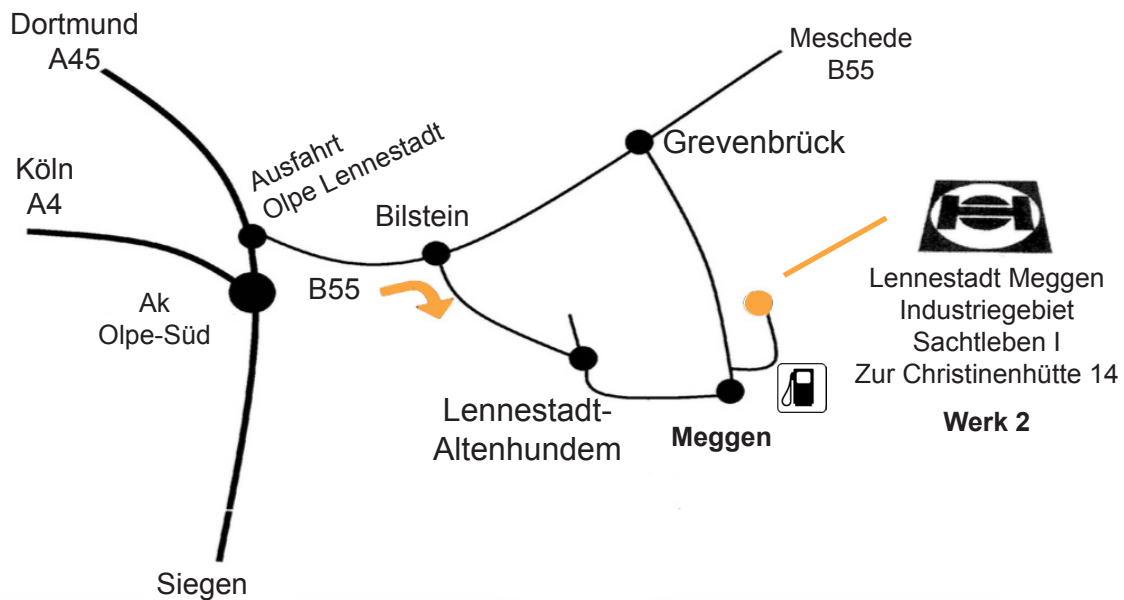

K1: Jahrgänge 2007/2008
K2: Jahrgänge 2005/2006
K3: Jahrgänge 2003/2004
K4: Jahrgänge 2001/2002
K5: Jahrgänge 1998/1999/2000

Startzeiten

K1: 09:00 Uhr
K2: 10:30 Uhr
K3: 12:00 Uhr
K4: 13:30 Uhr
K5: 15:00 Uhr

Besichtigung der Strecke ab 08:30 Uhr

Nennungsschluss

15 Minuten
vor der jeweiligen Klasse

Es gilt die Rahmenschreibung des ADAC im Jugend-Kartslalom 2016.

Die Veranstaltung ist über den ADAC Westfalen versichert.

Wegbeschreibung

In Altenhundem an der Ampel rechts fahren Richtung Meggen und Meschede.

Immer geradeaus weiter bis man hinter der Tankstelle (*Oil*) rechts ins Industriegebiet Sachtleben I abbiegen kann!

MSC Süd Sauerland

Einladung zum
5. Lauf zur ADAC Kart-Slalom
Meisterschaft

am **05. Juni 2016**

Region Süd

Ortsclub im
ADAC Westfalen e.V.

ADAC